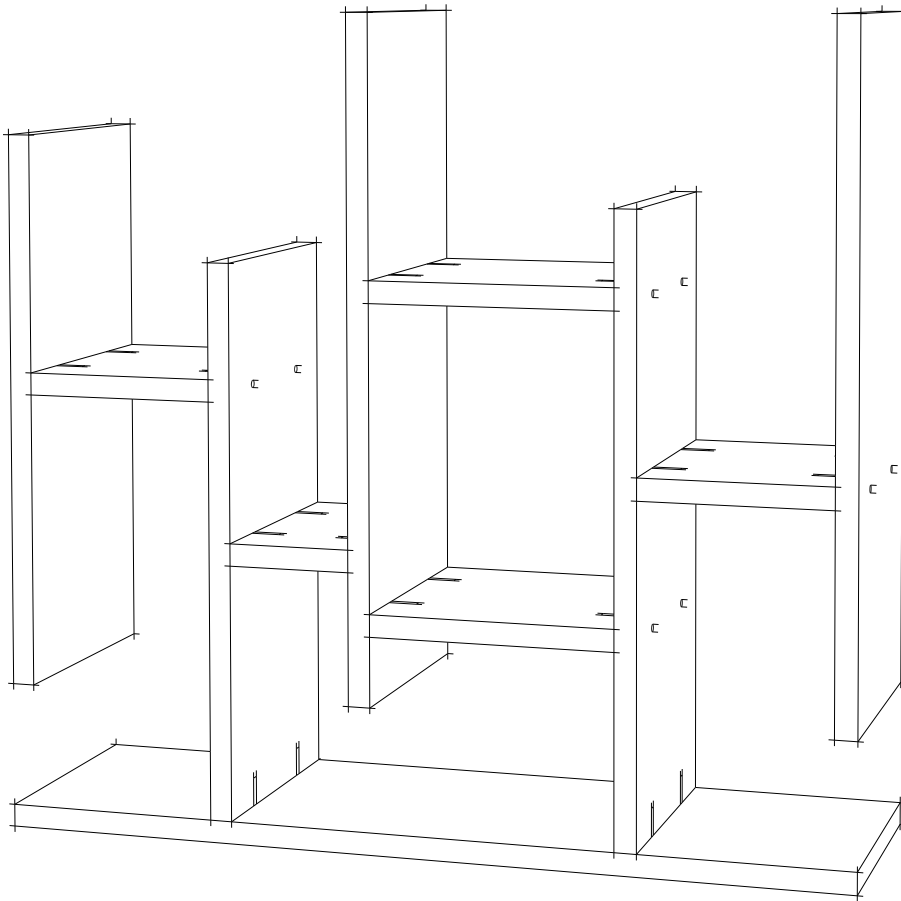

FLOWER RAF

MONTAJVEKULLANIMKLAVUZU ASSEMBLYMANUEL

Bu modül iki kişi tarafından kurulmalıdır.
This unit should be assembled by two persons.

AKSESUAR LİSTESİ/ ACCESSORY LIST

Bu modülün kurulumu için gerekli olan araçlar.
The necessary tools (not included)

A10 3,5x18 YHB Vida  4x	A09 4x50 YHB Vida  28x	A08 Ø8 Lik Dubel  4x	A16 Kabin VidasıTapa  28x	(L) Askı Aparatı  4x
--	---	---	--	--

PARÇA KODLAMA / GENERAL VIEW

MONTAJKILAVUZU /ASSEMBLYMANUEL

*D?đer ürünler?m?z? gördünüz mü?
Have you seen our other products ?*