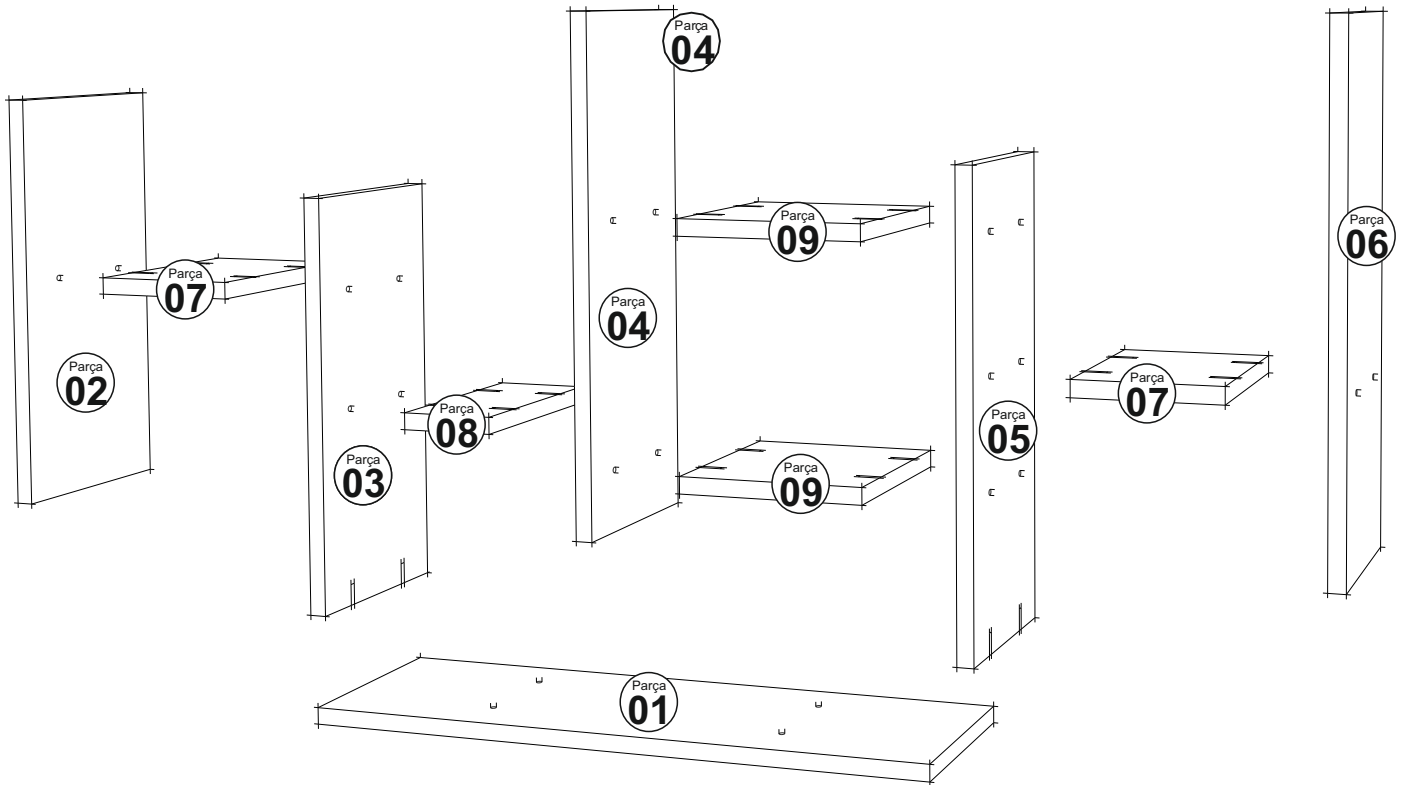

FLOWER RAF

MONTAJVEKULLANIMKLAVUZU ASSEMBLYMANUEL

Bu modül iki kişi tarafından kurulmalıdır.
This unit should be assembled by two persons.

AKSESUAR LİSTESİ/ ACCESSORY LIST

Bu modülün kurulumu için gerekli olan araçlar.
The necessary tools (not included)

A10 3,5x18 YHB Vida  4x	A09 4x50 YHB Vida  28x	A08 Ø8 Lik Dubel  4x	A16 Kabin VidasıTapa  28x	(L) Askı Aparatı  4x
--	---	---	--	--

PARÇA KODLAMA / GENERAL VIEW

MONTAJKILAVUZU /ASSEMBLYMANUEL

*D?đer ürünler?m?z? gördünüz mü?
Have you seen our other products ?*