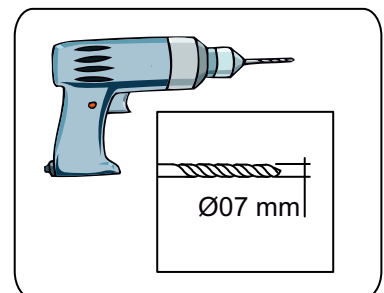

FLOWER RAF

MONTAJVEKULLANIMKLAVUZU ASSEMBLYMANUEL

Bu modül iki kişi tarafından kurulmalıdır.
This unit should be assembled by two persons.

AKSESUAR LİSTESİ/ ACCESSORY LIST

Bu modülün kurulumu için gerekli olan araçlar.
The necessary tools (not included)

A10 3,5x18 YHB Vida  4x	A09 4x50 YHB Vida  28x	A08 Ø8 Lik Dubel  4x	A16 Kabin VidasıTapa  28x	(L) Askı Aparatı  4x
--	---	---	--	--

PARÇA KODLAMA / GENERAL VIEW

MONTAJKILAVUZU /ASSEMBLYMANUEL

*D?đer ürünler?m?z? gördünüz mü?
Have you seen our other products ?*