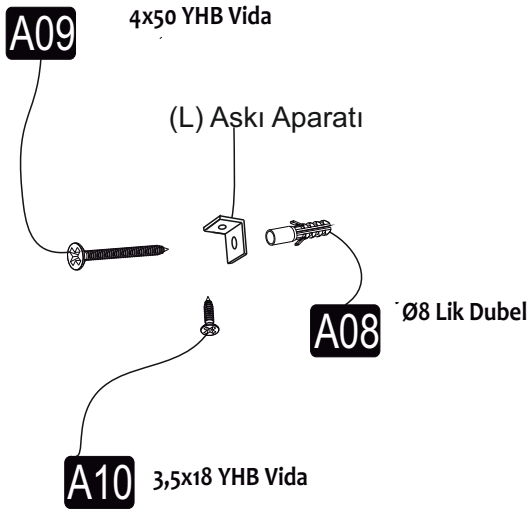

FLOWER RAF

MONTAJVEKULLANIMKLAVUZU ASSEMBLYMANUEL

Bu modül iki kişi tarafından kurulmalıdır.
This unit should be assembled by two persons.

AKSESUAR LİSTESİ/ ACCESSORY LIST

Bu modülün kurulumu için gerekli olan araçlar.
The necessary tools (not included)

A10 3,5x18 YHB Vida  4x	A09 4x50 YHB Vida  28x	A08 Ø8 Lik Dubel  4x	A16 Kabin VidasıTapa  28x	(L) Askı Aparatı  4x
--	---	---	--	--

PARÇA KODLAMA / GENERAL VIEW

MONTAJKILAVUZU /ASSEMBLYMANUEL

*D?đer ürünler?m?z? gördünüz mü?
Have you seen our other products ?*