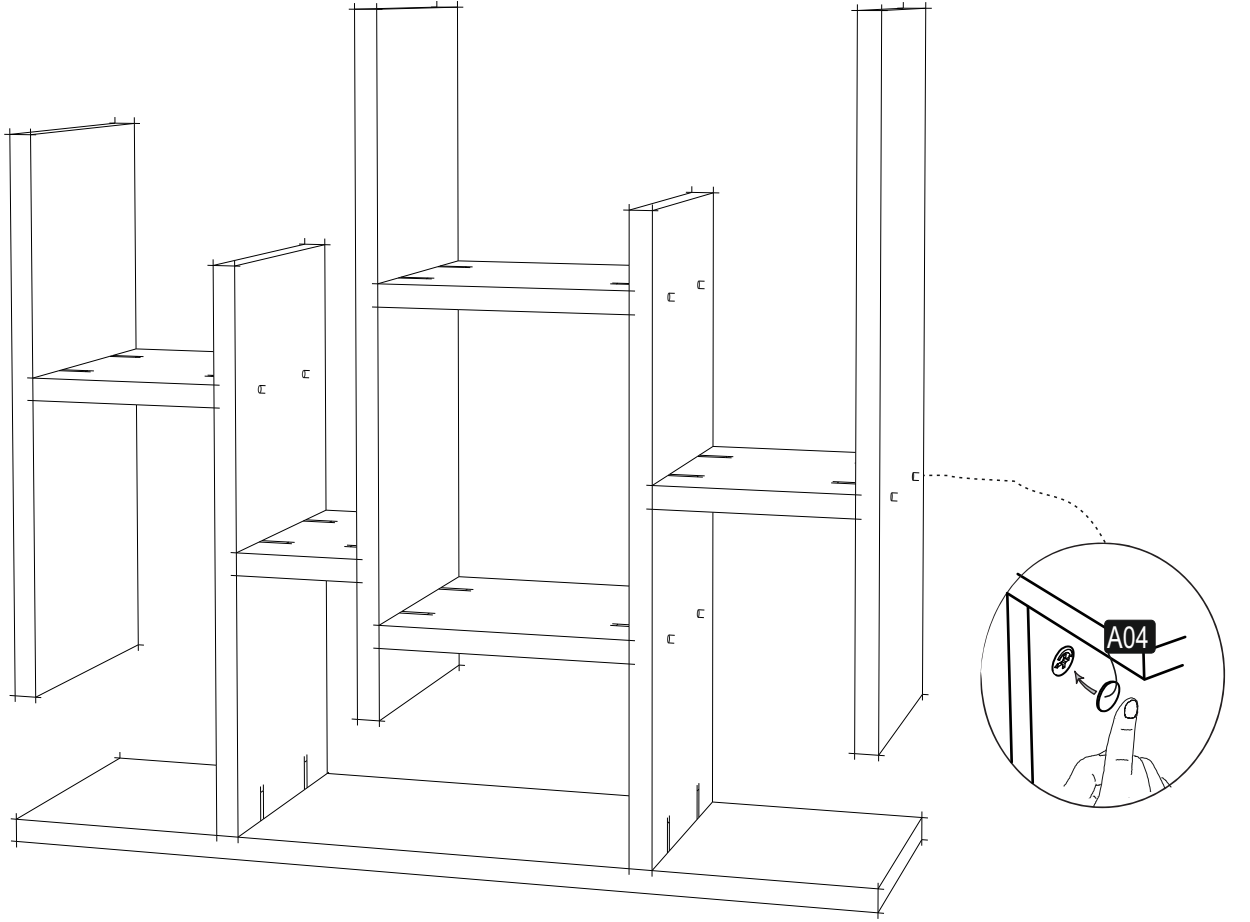

FLOWER RAF

MONTAJVEKULLANIMKLAVUZU ASSEMBLYMANUEL

Bu modül iki kişi tarafından kurulmalıdır.
This unit should be assembled by two persons.

AKSESUAR LİSTESİ/ ACCESSORY LIST

Bu modülün kurulumu için gerekli olan araçlar.
The necessary tools (not included)

A10 3,5x18 YHB Vida  4x	A09 4x50 YHB Vida  28x	A08 Ø8 Lik Dubel  4x	A16 Kabin VidasıTapa  28x	(L) Askı Aparatı  4x
--	---	---	--	--

PARÇA KODLAMA / GENERAL VIEW

MONTAJKILAVUZU /ASSEMBLYMANUEL

*D?đer ürünler?m?z? gördünüz mü?
Have you seen our other products ?*