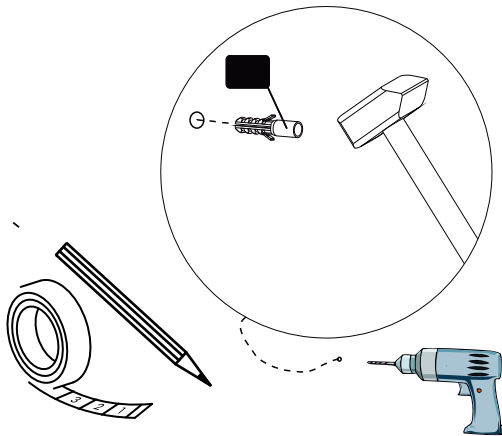

FLOWER RAF

MONTAJVEKULLANIMKLAVUZU ASSEMBLYMANUEL

Bu modül iki kişi tarafından kurulmalıdır.
This unit should be assembled by two persons.

AKSESUAR LİSTESİ/ ACCESSORY LIST

Bu modülün kurulumu için gerekli olan araçlar.
The necessary tools (not included)

A10 3,5x18 YHB Vida  4x	A09 4x50 YHB Vida  28x	A08 Ø8 Lik Dubel  4x	A16 Kabin VidasıTapa  28x	(L) Askı Aparatı  4x
--	---	---	--	--

PARÇA KODLAMA / GENERAL VIEW

MONTAJKILAVUZU /ASSEMBLYMANUEL

*D?đer ürünler?m?z? gördünüz mü?
Have you seen our other products ?*