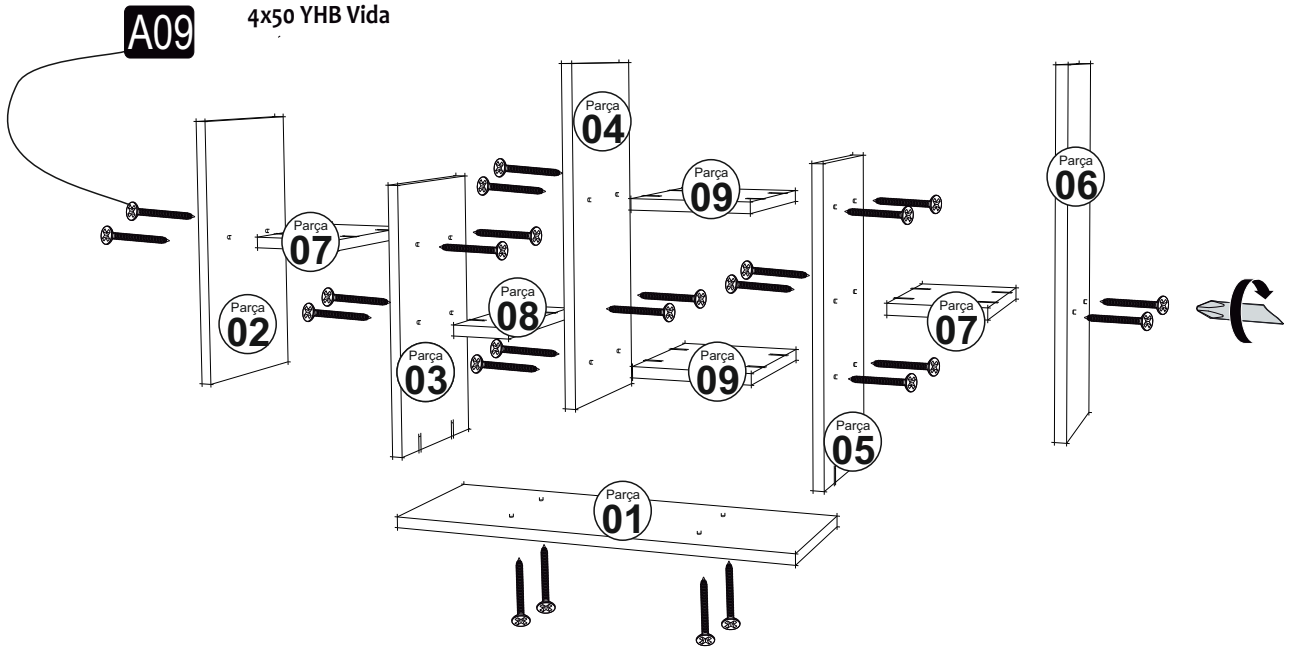

FLOWER RAF

MONTAJVEKULLANIMKLAVUZU ASSEMBLYMANUEL

Bu modül iki kişi tarafından kurulmalıdır.
This unit should be assembled by two persons.

AKSESUAR LİSTESİ/ ACCESSORY LIST

Bu modülün kurulumu için gerekli olan araçlar.
The necessary tools (not included)

A10 3,5x18 YHB Vida  4x	A09 4x50 YHB Vida  28x	A08 Ø8 Lik Dubel  4x	A16 Kabin VidasıTapa  28x	(L) Askı Aparatı  4x
--	---	---	--	--

PARÇA KODLAMA / GENERAL VIEW

MONTAJKILAVUZU /ASSEMBLYMANUEL

*D?đer ürünler?m?z? gördünüz mü?
Have you seen our other products ?*